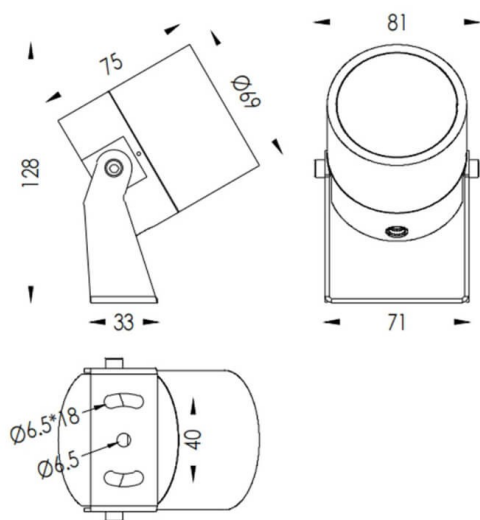

TUBEO-R

Code article	86.OS04.3341.02
Type de produit	Extérieur
Catégorie	Projecteurs
Famille	TUBEO-R
Sous-famille	TUBEO-R
Pictograms	

Dimensions
Product dimensions (mm) **69(Dia)X75(H)mm**
Dessin technique

Produit	
Puissance système (W)	10
Flux lumineux utile (lm)	900
Efficacité lumineuse (lm/W)	90
Angle de faisceau	36
Durée de vie	50000h L70B10
IP	65
Équipement	ON-OFF
Durée de vie utile (h)	50000h L70B10
Température de couleur (K)	3000
Uniformité chromatique (SDCM)	SDCM3
CRI	80
IK	IK10